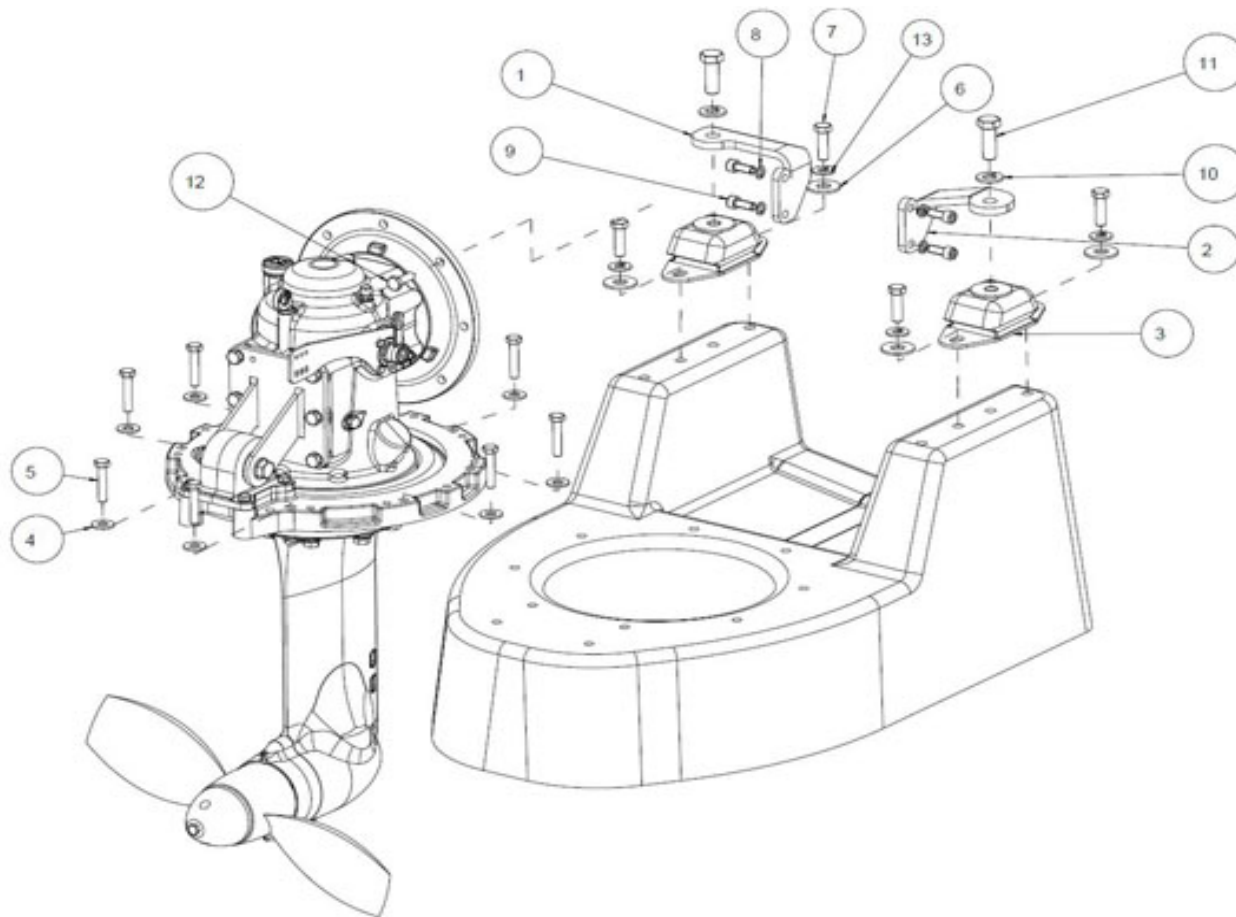

N.	Item	Description	Qty	Notes
1	970311217	SAIL DRIVE TRANSMISSION - R 2.52	1	
2	970312468	POLYESTER BED	1	
3	95310643	ENGINE FOOT	1	
4	95310642	ENGINE FOOT	1	
5	970311184	MOUNT RUBBER (Démontage tige de plot)	2	
6	39620401	WASHER M10 SST	10	
7	39129412	SCREW	2	
8	39160655	SCREW	8	
9	39620406	WASHER	4	
10	39620407	WASHER	4	
11	39160653	SCREW	4	
12	39129418	BOLT	4	
13	970119136	WASHER,SPRING D10 (POUR INVERSEUR)	4	
14	39160643	SCREW	4	

V. 08/02/2013

Pag. 2/4

Brand: NanniDiesel

Model: Moteur N3.21

Version: Sail drive

Subassembly: Engine mount

N.	Item	Description	Qty	Notes
1	95310930	PIED AV GAUCHE SD TECHNO N2.10 N2.14 N3.21	1	
2	95310929	PIED AV DROIT SD TECHNO N2.10 N2.14 N3.21	1	
3	970311184	MOUNT RUBBER (Démontage tige de plot)	2	
4	39620407	WASHER	8	
5	39160655	SCREW	8	
6	39620800	WASHER	4	
7	39160653	SCREW	4	
8	970119136	WASHER,SPRING D10 (POUR INVERSEUR)	4	
9	39129418	BOLT	4	
10	970649109	WASHER,SPRING D16	2	
11	970649117	BOLT (++FIX . MOTEUR SUR CHASSIS)	2	
12	39160643	SCREW	6	
13	970409154	WASHER,SPRING D12	4	