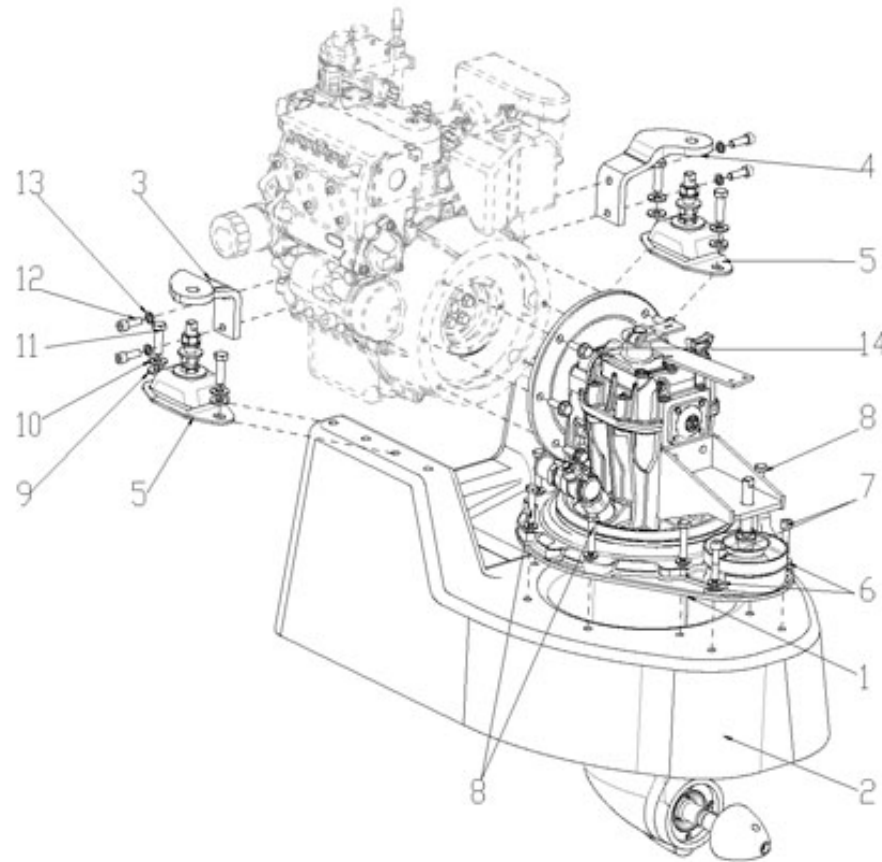

SPARE PARTS CATALOGUE

Brand: NANNI DIESEL

Model: Moteur N3.21

Version: Sail drive

Brand: NanniDiesel

Model: Moteur N3.21

Version: Sail drive

Subassembly: Engine mount

N.	Item	Description	Qty	Notes
1	970311217	SAIL DRIVE TRANSMISSION - R 2.52	1	
2	970312468	POLYESTER BED	1	
3	95310643	ENGINE FOOT	1	
4	95310642	ENGINE FOOT	1	
5	970311184	MOUNT RUBBER (Démontage tige de plot)	2	
6	39620401	WASHER M10 SST	10	
7	39129412	SCREW	2	
8	39160655	SCREW	8	
9	39620406	WASHER	4	
10	39620407	WASHER	4	
11	39160653	SCREW	4	
12	39129418	BOLT	4	
13	970119136	WASHER,SPRING D10 (POUR INVERSEUR)	4	
14	39160643	SCREW	4	

V. 08/02/2013

Pag. 2/4

Brand: NanniDiesel

Model: Moteur N3.21

Version: Sail drive

Subassembly: Engine mount

N.	Item	Description	Qty	Notes
1	95310930	PIED AV GAUCHE SD TECHNO N2.10 N2.14 N3.21	1	
2	95310929	PIED AV DROIT SD TECHNO N2.10 N2.14 N3.21	1	
3	970311184	MOUNT RUBBER (Démontage tige de plot)	2	
4	39620407	WASHER	8	
5	39160655	SCREW	8	
6	39620800	WASHER	4	
7	39160653	SCREW	4	
8	970119136	WASHER,SPRING D10 (POUR INVERSEUR)	4	
9	39129418	BOLT	4	
10	970649109	WASHER,SPRING D16	2	
11	970649117	BOLT (++FIX . MOTEUR SUR CHASSIS)	2	
12	39160643	SCREW	6	
13	970409154	WASHER,SPRING D12	4	

V. 08/02/2013

Pag. 3/4

Brand: NanniDiesel

Model: Moteur N3.21

Version: Version sail drive

Subassembly: Flywheel housing

N.	Item	Description	Qty	Notes
1	970313314	FLYWHEEL (Sortie dans 95312364A pour usinage)	1	
2	970313309	BOLT	5	
3	970313218	ASSY STARTER	1	
4	39160926	BOLT	4	
5	39160925	BOLT	1	
6	39460916	NUT (+++FIX ECHANGEUR)	4	
7	970313515	PLATE,REAR END	1	
8	95200258	HOUSING	1	
9	48100953	ACCOUPLMENT SD TECHN N2.10 - N2.14 - N3.21	1	
10	39129430	BOLT	4	
11	970304063	PIN	1	
12	95310774	BRACKET	1	
13	39160642	BOLT	3	
14	39160639	BOLT	1	