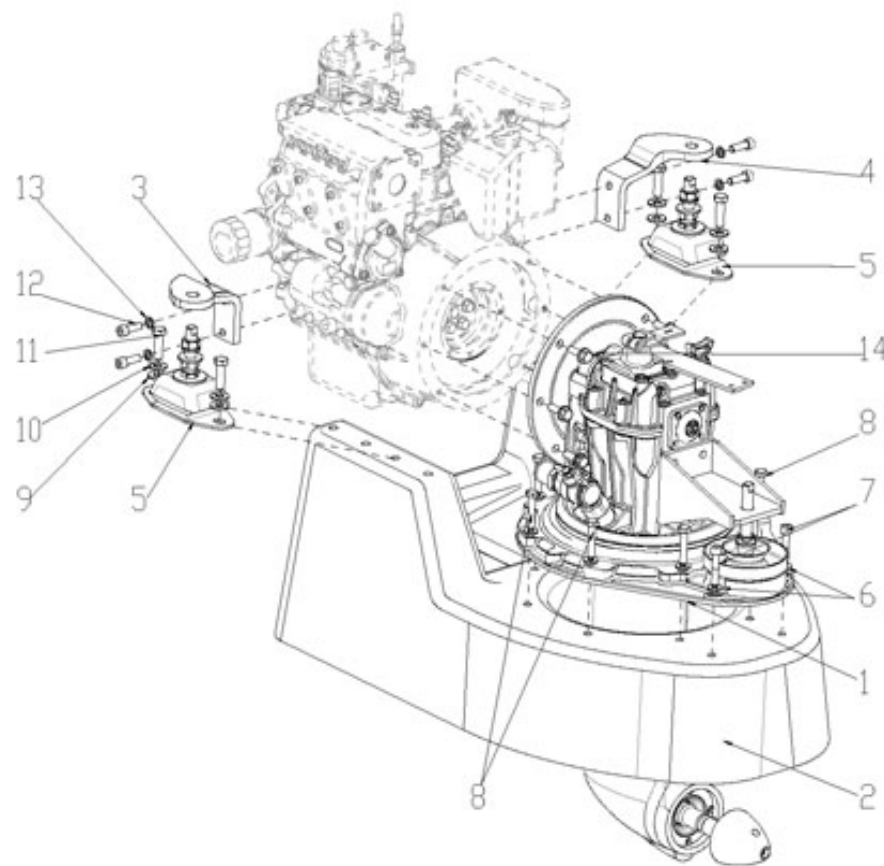

SPARE PARTS CATALOGUE

Brand: NANNI DIESEL

Model: Moteur N3.21

Version: Sail drive

Brand: NanniDiesel

Model: Moteur N3.21

Version: Sail drive

Subassembly: Engine mount

N.	Item	Description	Qty	Notes
1	970311217	SAIL DRIVE TRANSMISSION - R 2.52	1	
2	970312468	POLYESTER BED	1	
3	95310643	ENGINE FOOT	1	
4	95310642	ENGINE FOOT	1	
5	970311184	MOUNT RUBBER (Démontage tige de plot)	2	
6	39620401	WASHER M10 SST	10	
7	39129412	SCREW	2	
8	39160655	SCREW	8	
9	39620406	WASHER	4	
10	39620407	WASHER	4	
11	39160653	SCREW	4	
12	39129418	BOLT	4	
13	970119136	WASHER,SPRING D10 (POUR INVERSEUR)	4	
14	39160643	SCREW	4	

V. 08/02/2013

Pag. 2/4

Brand: NanniDiesel

Model: Moteur N3.21

Version: Sail drive

Subassembly: Engine mount

N.	Item	Description	Qty	Notes
1	95310930	PIED AV GAUCHE SD TECHNO N2.10 N2.14 N3.21	1	
2	95310929	PIED AV DROIT SD TECHNO N2.10 N2.14 N3.21	1	
3	970311184	MOUNT RUBBER (Démontage tige de plot)	2	
4	39620407	WASHER	8	
5	39160655	SCREW	8	
6	39620800	WASHER	4	
7	39160653	SCREW	4	
8	970119136	WASHER,SPRING D10 (POUR INVERSEUR)	4	
9	39129418	BOLT	4	
10	970649109	WASHER,SPRING D16	2	
11	970649117	BOLT (++FIX . MOTEUR SUR CHASSIS)	2	
12	39160643	SCREW	6	
13	970409154	WASHER,SPRING D12	4	

V. 08/02/2013

Pag. 3/4

Brand: NanniDiesel

Model: Moteur N3.21

Version: Version sail drive

Subassembly: Flywheel housing

N.	Item	Description	Qty	Notes
1	970313314	FLYWHEEL (Sortie dans 95312364A pour usinage)	1	
2	970313309	BOLT	5	
3	970313218	ASSY STARTER	1	
4	39160926	BOLT	4	
5	39160925	BOLT	1	
6	39460916	NUT (+++FIX ECHANGEUR)	4	
7	970313515	PLATE,REAR END	1	
8	95200258	HOUSING	1	
9	48100953	ACCOUPLMENT SD TECHN N2.10 - N2.14 - N3.21	1	
10	39129430	BOLT	4	
11	970304063	PIN	1	
12	95310774	BRACKET	1	
13	39160642	BOLT	3	
14	39160639	BOLT	1	